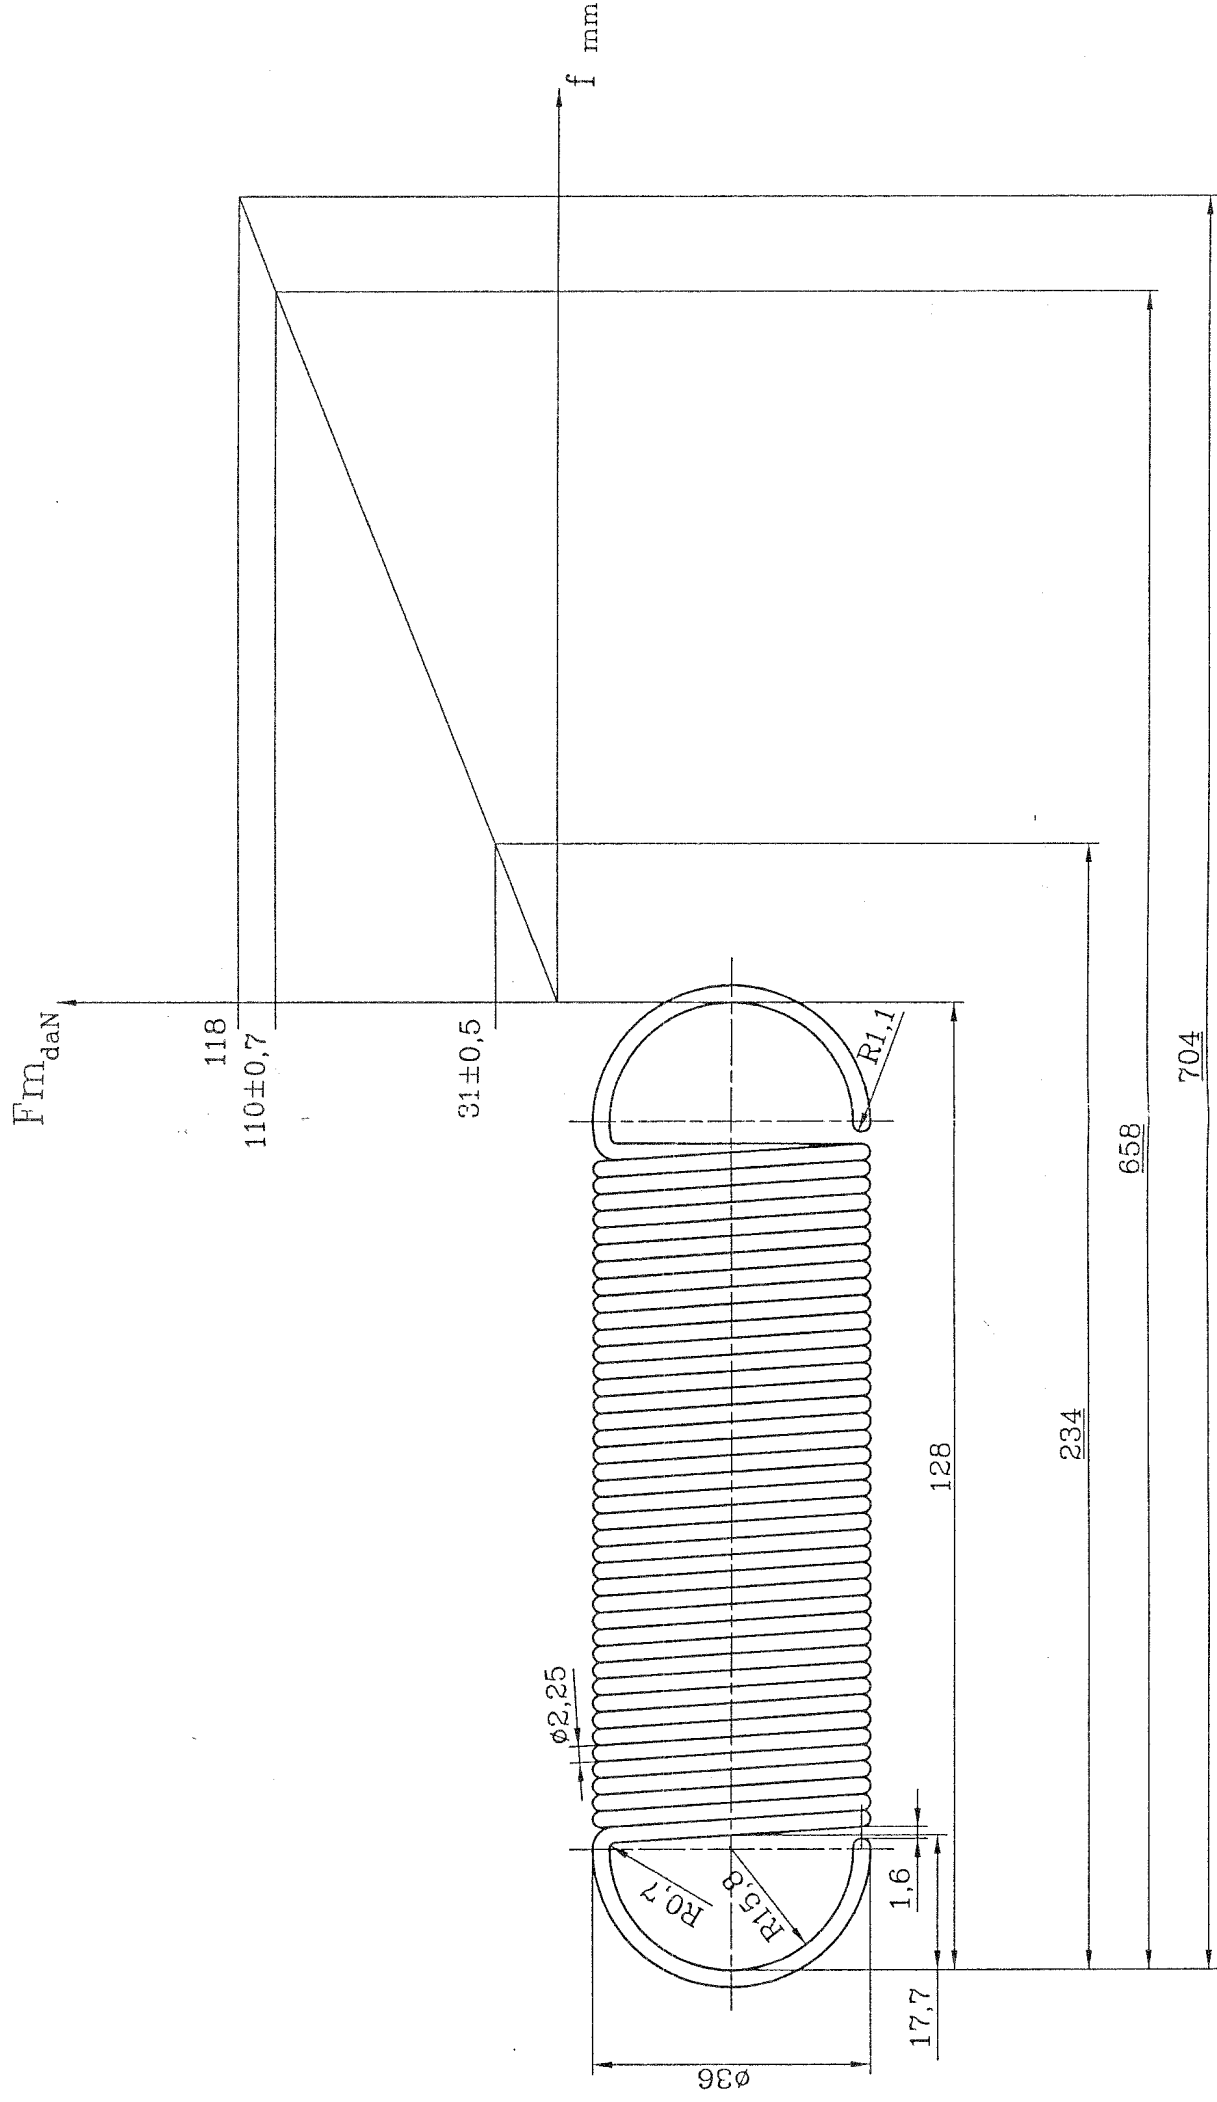

Típus	Rajkszám	Tétel
MX/A	031 370 572	102

///

Megnevezés	Adat
Működő menetszám	40
Összes menetszám	42
Tekerceslés iránya	jobb
Kiterített hossz	4220

Cikkszám: 4118 272 170

Beosztás:	Aláírás:	Tárgy: MX, MX/A utastéri ablak	Méretarány:	HÉV Üzemigazgatóság
Tervező:	<i>[Signature]</i>	Hűzőrugó a kiegyenlítő kötélhez	1:1	Műszaki Főmérnökség
Rajzoló:	AutoCad		Tömég:	Műszaki és Anyagellátási Osztály
Csop. vez.:	<i>[Signature]</i>	Jel:	Rajkszám:	
Ált. ell.:		Anyagminőség:	031 370 712 0	
Szabv. ell.:		Jel:	II	
Jövőhagyó:		Alak. méret:	Vált. jelek:	
2006. szeptember 22.		Jel:		
		DIN 17223/2		