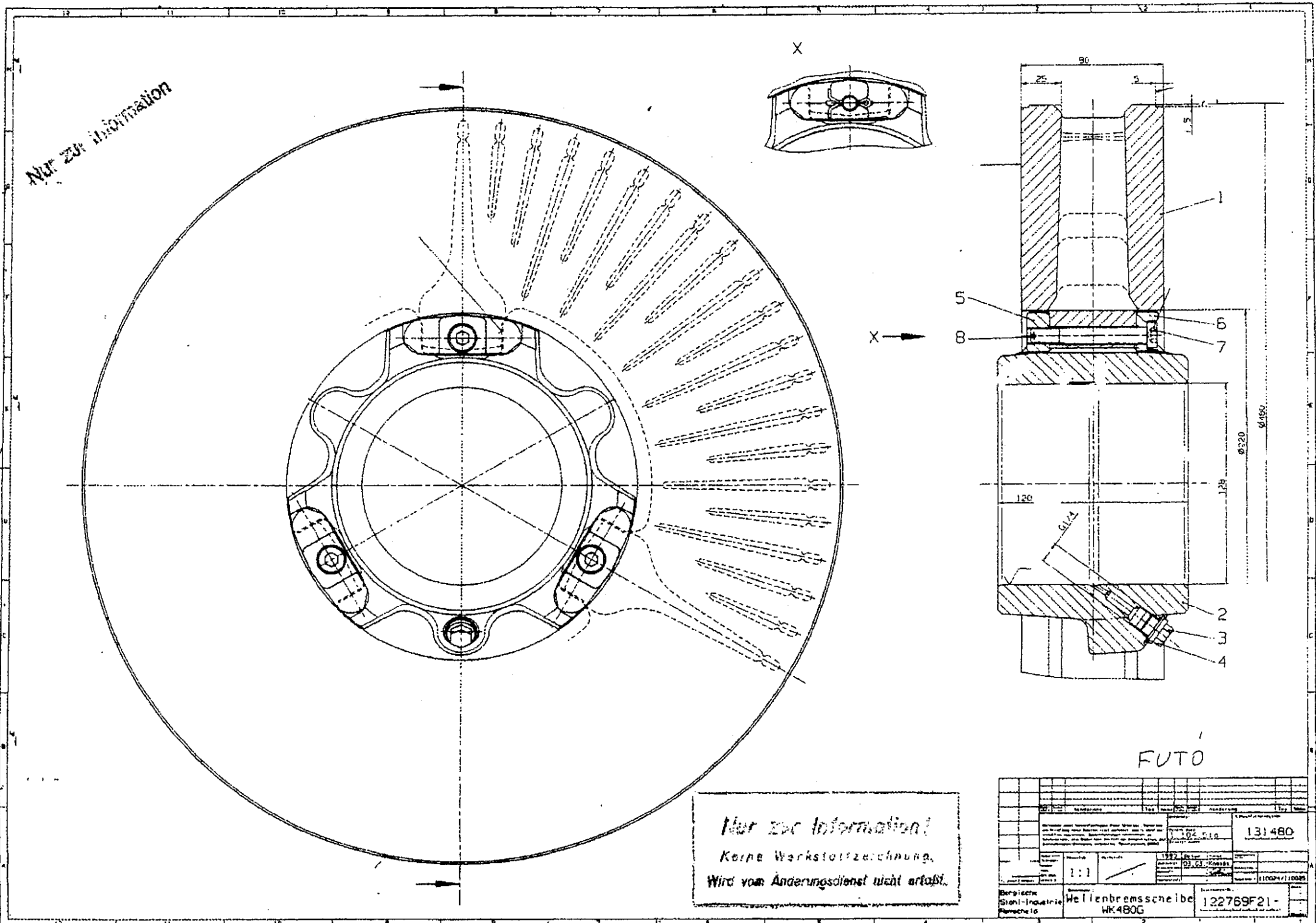

Nur zur Information

Nur zur Information!
Keine Werkstattzeichnung.
Wird vom Änderungsdienst nicht artabf.

131480	
1:1	
122769F21	
HR-480G