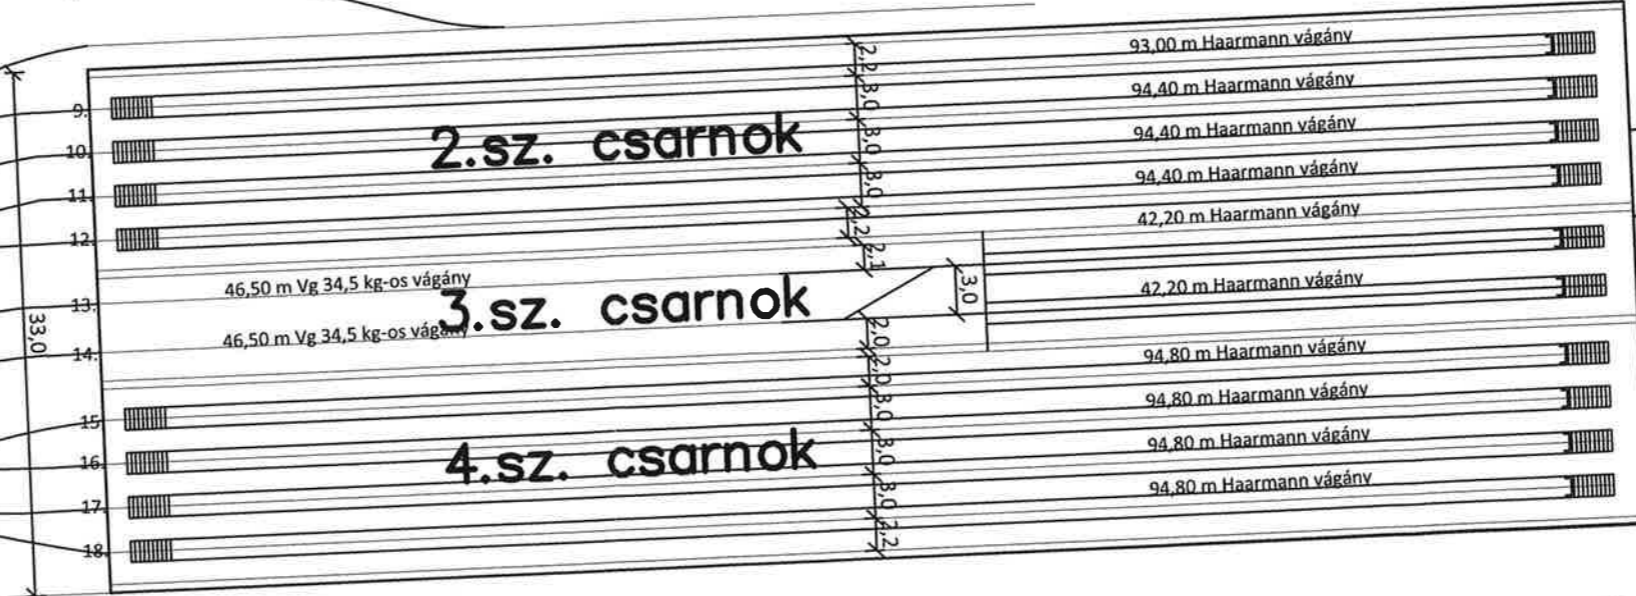

2.sz. csarnok

3.sz. csarnok

4.sz. csarnok

Lenkei János utca

10-12

(3584)

(38273)

(38273)

M=1:500