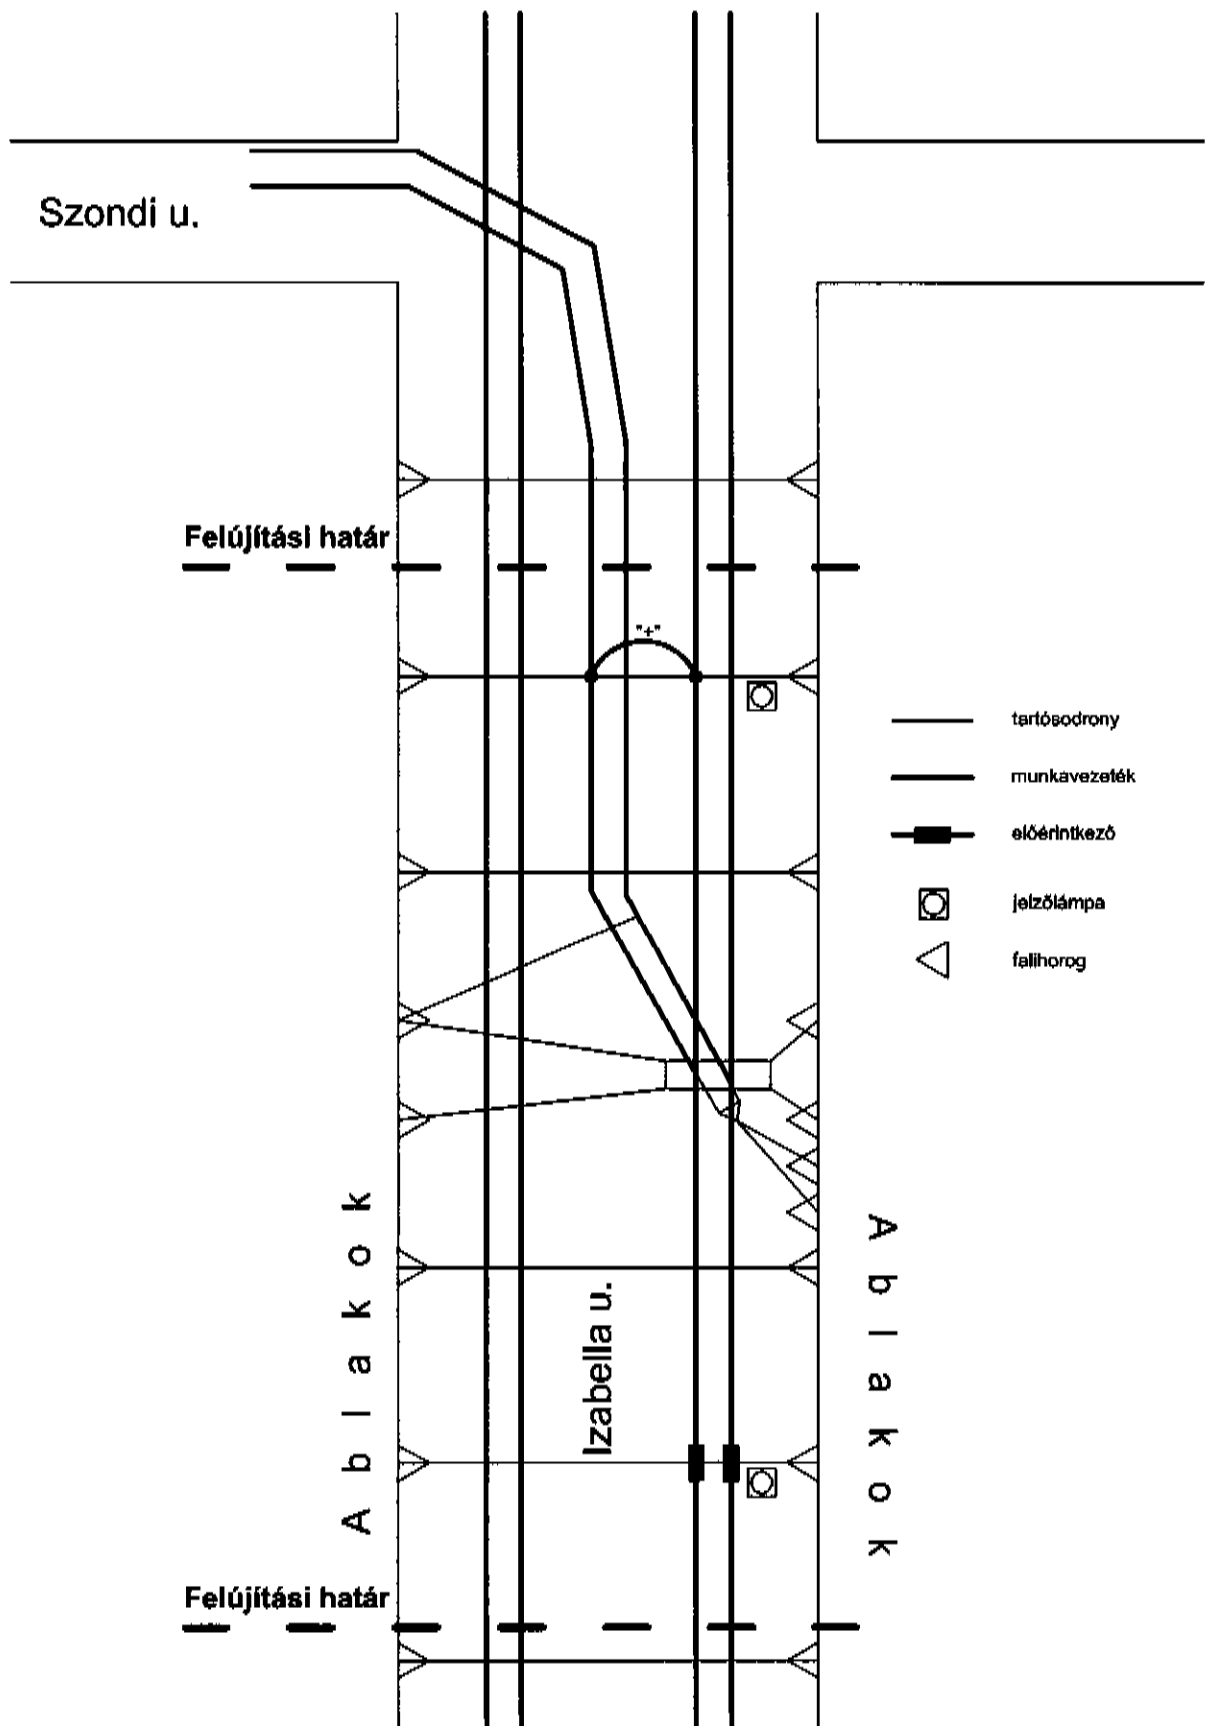

Hollán Ernő utca -  
Radnóti u.

- Munkavezeték
- Tartósodrony
- Cső és rácsos tartószlop
- ⊗ Jelzőlámpa
- Elfénintkező

Csertő utca - végállomás

- Munkavezeték
- Tartósodrony
- és ⊗ Cső és rácsos tartóoszlop
- Jelzőlámpa
- Előéríntkező
- Oszlopkar

Csertő utca - Zsálya utca

Izabella utca -  
Szondi u.

- Munkavezeték
- Tartósodrony
- Cső és rácsos tartószlop
- Jelzőlámpa
- Előértekező

**Kerepesi út  
Befelé**

**Kerepesi út  
Kifelé**

Felújítási határ

Felújítási határ

Felújítási határ

**Készenléti  
Rendőrség**

**Kerepei út - Készenléti rendőrség**