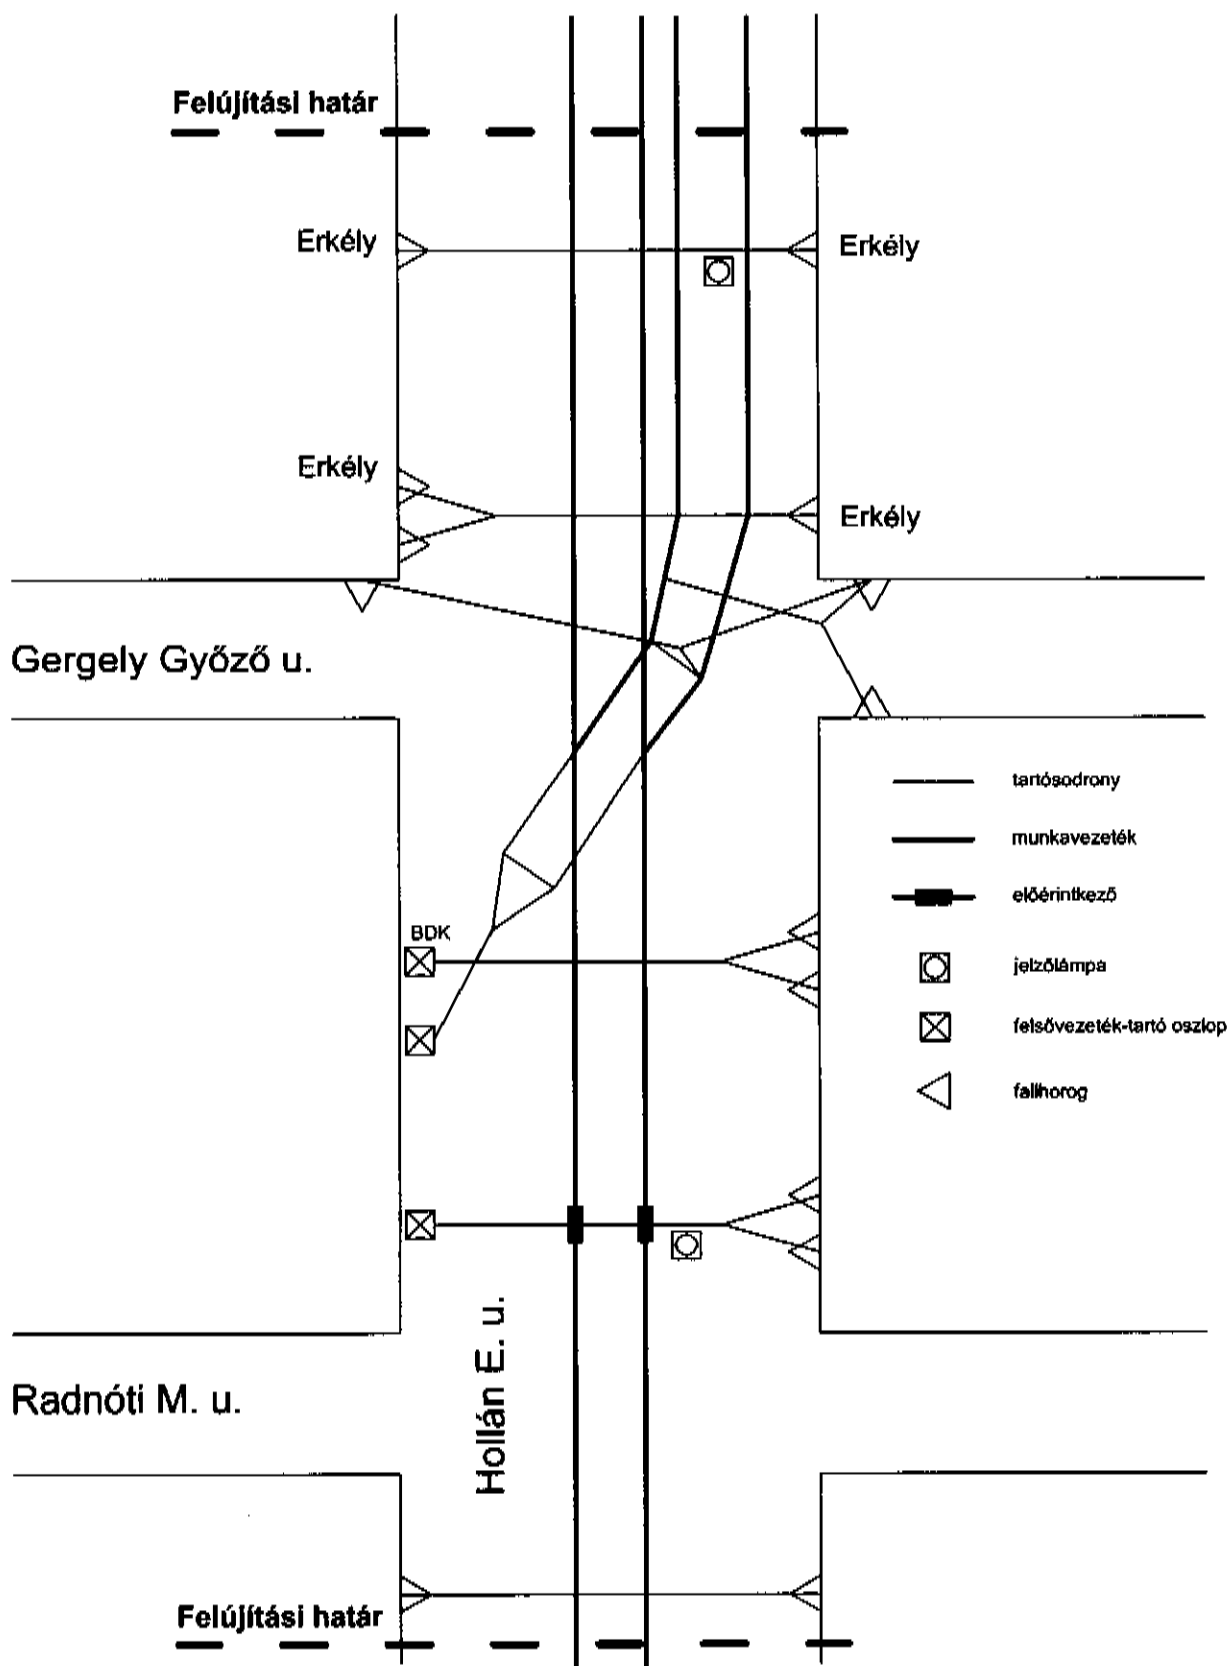

Hollán Ernő utca -  
Radnóti u.

- Munkavezeték
- Tartósodrony
- Cső és rácsos tartószlop
- ⊗ Jelzőlámpa
- Elfénintkező

Csertő utca - végállomás

- Munkavezeték
- Tartósodrony
- és ⊗ Cső és rácsos tartóoszlop
- Jelzőlámpa
- Előéríntkező
- Oszlopkar

Csertő utca - Zsálya utca

Izabella utca -  
Szondi u.

- Munkavezeték
- Tartósodrony
- Cső és rácsos tartószlop
- Jelzőlámpa
- Előértekező

**Kerepesi út  
Befelé**

**Kerepesi út  
Kifelé**

Felújítási határ

Felújítási határ

Felújítási határ

**Készenléti  
Rendőrség**

**Kerepei út - Készenléti rendőrség**