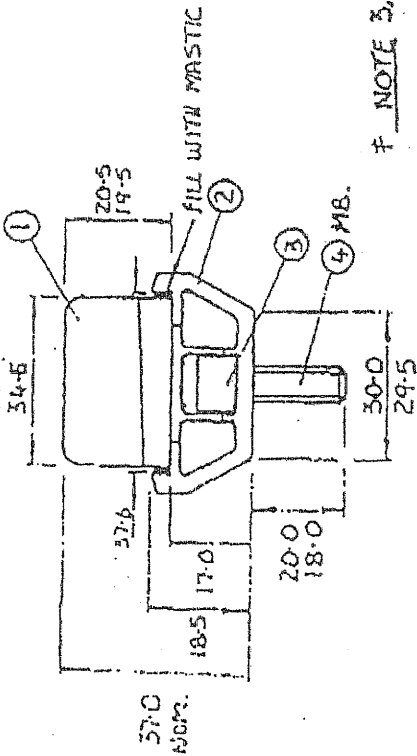

Ábrák: 5783/10/23

1 Fogaskerék

Product Number

311 STR913-01

COMPONENT CODES	ITEM	QTY	AL. SIZING	QTY	DOOR/ALPHAN	QTY	MB. STUD	QTY
	1	1	NR/1006	1	BLOCK TYP	2	BW 9143	2
	2							
	3							
	4							

NOTE 3,600 RAD ON CONTACT SURFACE.

END DETAIL

Változat:	Megnevezés:
Lapszám:	Áramszedő szénecsúszó
	Rajzsám: VTV-61
	Típus: SGP fogaskerék

Tervezte:	Dátum:	BKV
Ellenőrizte:	Dátum:	Rt.
Jóváhagyta:	Dátum: 2001-08-16	VÜI

APV  
11/21/01