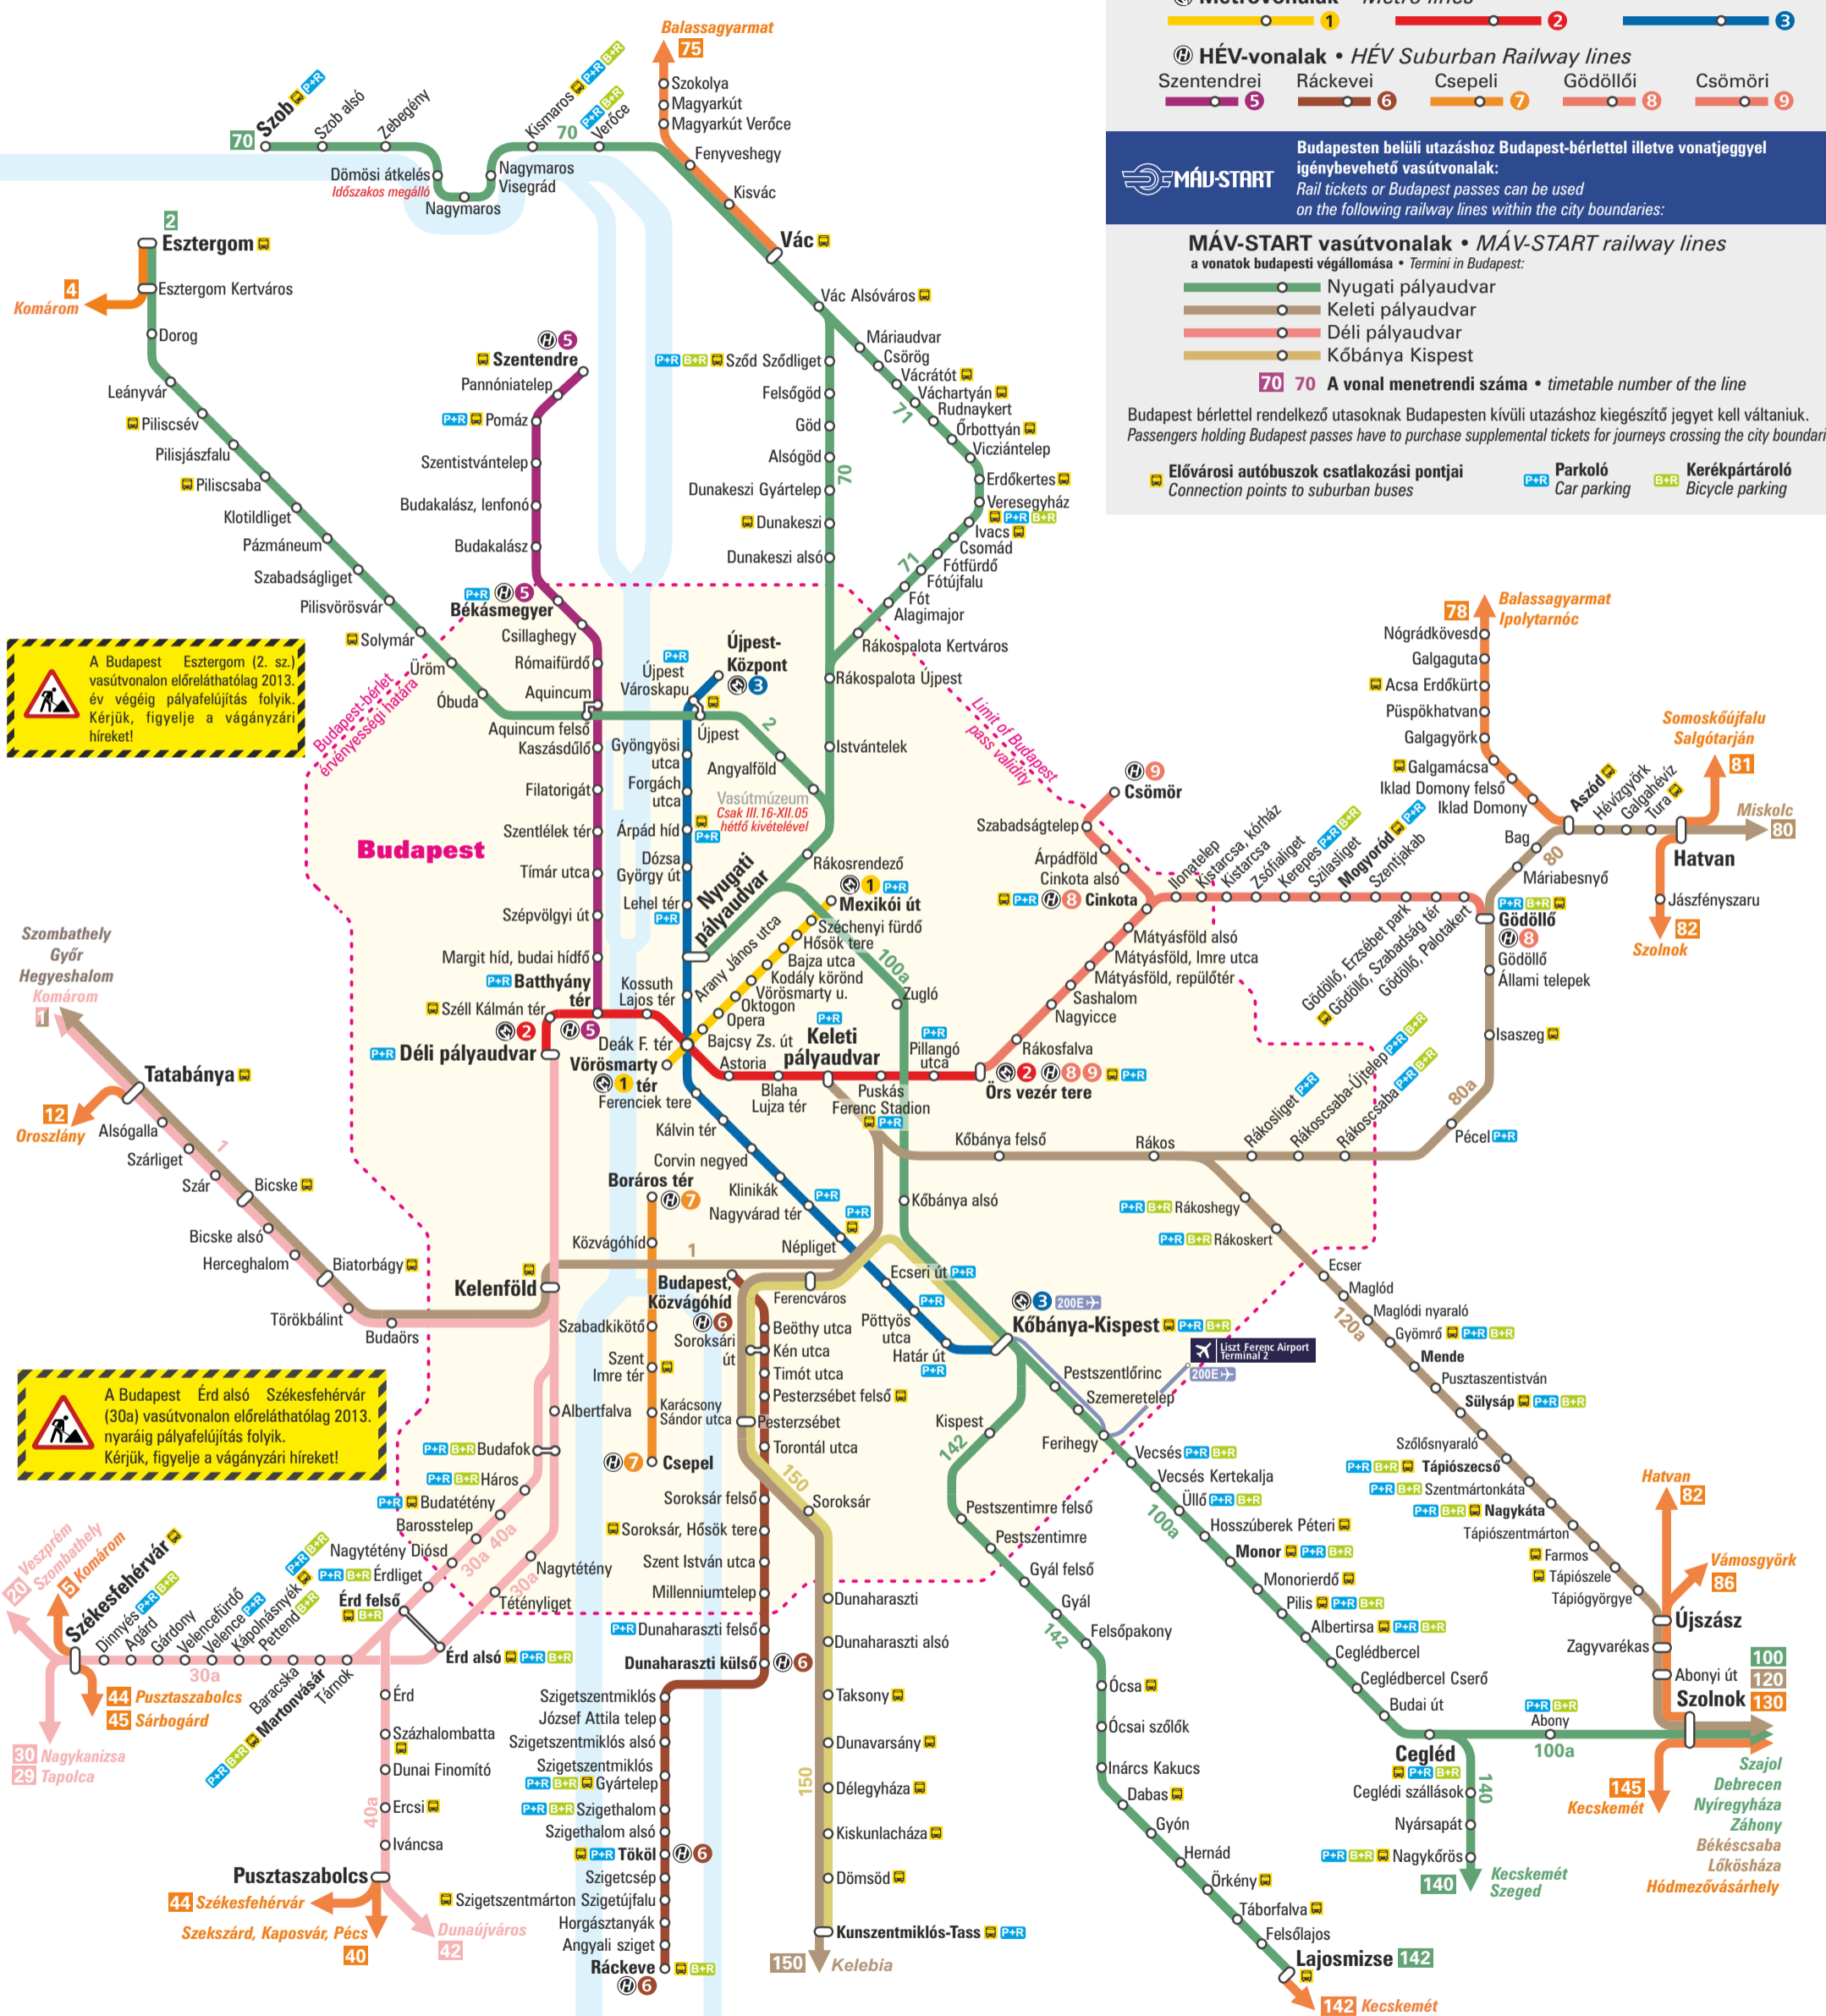

Budapest és környékének vasúti hálózata

Railway Network of Budapest and Vicinity

A Budapest Esztergom (2. sz.) vasútvonalon előreláthatólag 2013. év végéig pályafelújítás folyik. Kérjük, figyelje a vágányzári híreket!

A Budapest Érd alsó Székesfehérvár (30a) vasútvonalon előreláthatólag 2013. nyaráig pályafelújítás folyik. Kérjük, figyelje a vágányzári híreket!

Budapesten belüli utazáshoz BKK vonaljeggyel illetve Budapest-bérlettel igénybevehető vonalak:
BKK single tickets or Budapest passes can be used on the following lines within the city boundaries:

- **Metróvonalak • Metro lines**
  - 1
  - 2
  - 3
- **HÉV-vonalak • HÉV Suburban Railway lines**
  - Szentendrei
  - Ráckevei
  - Csepeli
  - Gödöllői
  - Csömöri

Budapesten belüli utazáshoz Budapest-bérlettel illetve vonaljeggyel igénybevehető vasútvonalak:
Rail tickets or Budapest passes can be used on the following railway lines within the city boundaries:

1. **MÁV-START vasútvonalak • MÁV-START railway lines**
   a vonatok budapesti végállomása • Termini in Budapest:
2. Nyugati pályaudvar
   - Keleti pályaudvar
   - Déli pályaudvar
   - Kőbánya Kispest

70 70 A vonal menetrendi száma • timetable number of the line
Budapest bérlettel rendelkező utasoknak Budapesten kívüli utazáshoz kiegészítő jegyet kell váltaniuk.
Passengers holding Budapest passes have to purchase supplemental tickets for journeys crossing the city boundaries.

© BKK Utastájékoztató 2012.09.24

A térkép az összes Budapest-bérlettel illetve kiegészítő jeggyel elérhető állomást és megállóhelyet tartalmazza.
This map shows all the railway stations and stops which are served by trains and which can be reached using Budapest passes and supplemental tickets.

BUDAPESTI KÖZLEKEDÉSI KÖZPONT

www.bkk.hu | bkk@bkk.hu | +36 1 258 4636
www.facebook.com/bkkbudapest