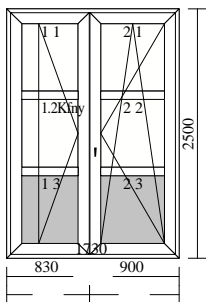

A feltüntetett méretek a gyártási méreteket jelentik.
A termék beépítéséhez rendszerint 2-cm-rel nagyobb nyílásméret szükséges.
Az ajánlaton megjelenő termékek belső nézetből ábrázolva. Gyártás megkezdése előtt helyszíni felmérés szükséges.

Mennyiség	Gyártási méret Ablaktípus Üvegezés, kilincs	Egységár Ft	Jellemzők (méretek,mezőszám)	Összesen Ft
Konszig. jel: Pozíció: 24	1 db			
	Termék külméret toldókkal:	1730 mm	X 2500 mm	
	Termék külméret toldók nélkül:	1730 mm	X 2500 mm	
	KfNy alulfekv ő szárny balos erkélyajtó Bukó-Nyíló jobbos erkélyajtó			
	Üveg:			
	4-16arg-4UltraN 24mm			1 1
	4-16arg-4UltraN 24mm			1 2
	4-16arg-4UltraN 24mm			2 1
	4-16arg-4UltraN 24mm			2 2
	Betét:			
	Stadur panel_kívül - belül RAL9016 24mm Fehér RAL9016 k_Fehér RAL9016 b			1 3
	Stadur panel_kívül - belül RAL9016 24mm Fehér RAL9016 k_Fehér RAL9016 b			2 3
	Tartozékok			
	1 Grnt Har+45 ablakkilincs fehér			
	Üvegosztó típus	Szélesség		
	76302-2S Üvegosztó 84x76mm	84