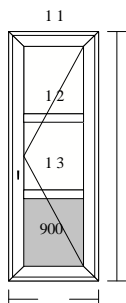

Gumitömítés:

Takarólécek: Csak azoknál a pozícióknál kalkuláltunk, ahol azt külön feltüntettük.

A feltüntetett méretek a gyártási méreteket jelentik.

A termék beépítéséhez rendszerint 2-cm-rel nagyobb nyílás méret szükséges.

Az ajánlaton megjelenő termékek belső nézetből ábrázolva. Gyártás megkezdése előtt helyszíni felmérés szükséges.

Mennyiség	Gyártási méret Ablaktípus Üvegezés, kilincs	Egységár Ft	Jellemzők (méretek,mezőszám)	Összesen Ft
Konszig. jel: Pozíció: 2 38 db	Termék külméret toldókkal: Termék külméret toldók nélkül: Tr76AD ablak fekete gumis Fix üvegezés tokba Be­tét: Stadur panel_kívül - belül RAL9016 24mm Fehér RAL9016 k_Fehér RAL9016 b Tartozékok	900 mm X 900 mm X	800 mm 800 mm 1 1	
		900 mm X 900 mm X	800 mm 800 mm	
Konszig. jel: Pozíció: 3 111 db	Termék külméret toldókkal: Termék külméret toldók nélkül: Tr76AD ablak fekete gumis Fix üvegezés tokba Üveg: 4-16arg-4UltraN 24mm Tartozékok		1 1	
		900 mm X 900 mm X	800 mm 800 mm	
Konszig. jel: Pozíció: 4 38 db	Termék külméret toldókkal: Termék külméret toldók nélkül: Tr76AD ablak fekete gumis Bukó ablak Üveg: 4-16arg-4UltraN 24mm Tartozékok 1 Grnt Har+45 ablakkilincs fehér		1 1	

Átvitel:

Konszig. jel:
Pozíció: 5 3 db

Termék külméret toldókkal: 900 mm X 2500 mm
Termék külméret toldók nélkül: 900 mm X 2500 mm

Tr76AD ablak fekete gumis
Nyíló jobbos erkélyajtó

Üveg:

4-16arg-4UltraN 24mm 1 1
4-16arg-4UltraN 24mm 1 2