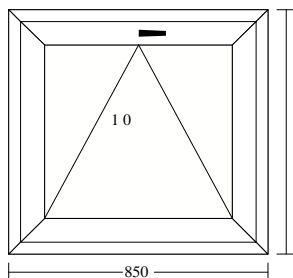

Tartozékok

Konszig. jel: 37 db
Pozíció: 11