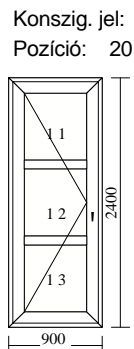

A feltüntetett méretek a gyártási méreteket jelentik.

A termék beépítéséhez rendszerint 2-cm-rel nagyobb nyílásméret szükséges.

Az ajánlaton megjelenő termékek belső nézetből ábrázolva. Gyártás megkezdése előtt helyszíni felmérés szükséges.

Mennyiség	Gyártási méret Ablaktípus Üvegezés, kilincs	Egységár Ft	Jellemzők (méretek,mezőszám)	Összesen Ft
Konszig. jel: Pozíció: 20				
1 db	Termék külméret toldókkal: Termék külméret toldók nélkül: Tr76AD ablak fekete gumis Nyíló balos ablak	900 mm X 900 mm X	2400 mm 2400 mm	
	<u>Üveg:</u> 4-16arg-4UltraN 24mm 4-16arg-4UltraN 24mm 4-16arg-4UltraN 24mm			1 1 1 2 1 3
	<u>Tartozékok</u> 1 Grnt Har+45 ablakkilincs fehér			
	Üvegosztó típus 76302-2S Üvegosztó 84x76mm	Szélesség 84