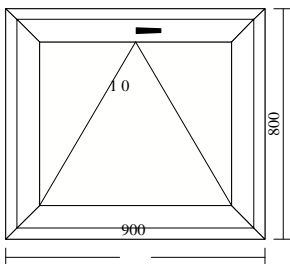

Gumitömítés:

Takarólécek: Csak azoknál a pozícióknál kalkuláltunk, ahol azt külön feltüntettük.

A feltüntetett méretek a gyártási méreteket jelentik.

A termék beépítéséhez rendszerint 2-cm-rel nagyobb nyílás méret szükséges.

Az ajánlaton megjelenő termékek belső nézetből ábrázolva. Gyártás megkezdése előtt helyszíni felmérés szükséges.

Mennyiség	Gyártási méret Ablaktípus Üvegezés, kilincs	Egységár Ft	Jellemzők (méretek,mezőszám)	Összesen Ft
Konszig. jel: Pozíció: 2 38 db	Termék külméret toldókkal: Termék külméret toldók nélkül: Tr76AD ablak fekete gumis Fix üvegezés tokba Be­tét: Stadur panel_kívül - belül RAL9016 24mm Fehér RAL9016 k_Fehér RAL9016 b Tartozékok	900 mm X 900 mm X	800 mm 800 mm 1 1	
		900 mm X 900 mm X	800 mm 800 mm	
Konszig. jel: Pozíció: 3 111 db	Termék külméret toldókkal: Termék külméret toldók nélkül: Tr76AD ablak fekete gumis Fix üvegezés tokba Üveg: 4-16arg-4UltraN 24mm Tartozékok		1 1	
		900 mm X 900 mm X	800 mm 800 mm	
Konszig. jel: Pozíció: 4 38 db	Termék külméret toldókkal: Termék külméret toldók nélkül: Tr76AD ablak fekete gumis Bukó ablak Üveg: 4-16arg-4UltraN 24mm Tartozékok 1 Grnt Har+45 ablakkilincs fehér		1 1	