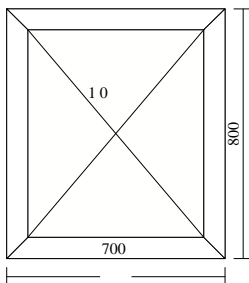

1 db

Termék külméret toldókkal: 700 mm X 800 mm
Termék külméret toldók nélkül: 700 mm X 800 mm

Konszig. jel:
Pozíció: 25

Tr76AD ablak fekete gumis
Fix üvegezés tokba

Üveg:

4-16arg-4UltraN 24mm 1 1

Tartozékok