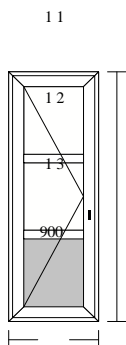

Átvitel:

Konszig. jel:
Pozíció: 5 3 db

Termék külméret toldókkal: 900 mm X 2500 mm
Termék külméret toldók nélkül: 900 mm X 2500 mm

Tr76AD ablak fekete gumis
Nyíló jobbos erkélyajtó

Üveg:

4-16arg-4UltraN 24mm 1 1
4-16arg-4UltraN 24mm 1 2

Betét:

Stadur panel_kívül - belül RAL9016 24mm 1 3
Fehér RAL9016 k_Fehér RAL9016 b

Tartozékok

1 Grnt Har+45 ablakkilincs fehér

Üvegosztó típus Szélesség
76302-2S Üvegosztó 84x76mm 84

Konszig. jel:
Pozíció: 6 1 db

Termék külméret toldókkal: 900 mm X 2500 mm
Termék külméret toldók nélkül: 900 mm X 2500 mm

Tr76AD ablak fekete gumis
Nyíló balos ablak

Üveg:

4-16arg-4UltraN 24mm 1 1
4-16arg-4UltraN 24mm 1 2

Betét:

Stadur panel_kívül - belül RAL9016 24mm 1 3
Fehér RAL9016 k_Fehér RAL9016 b