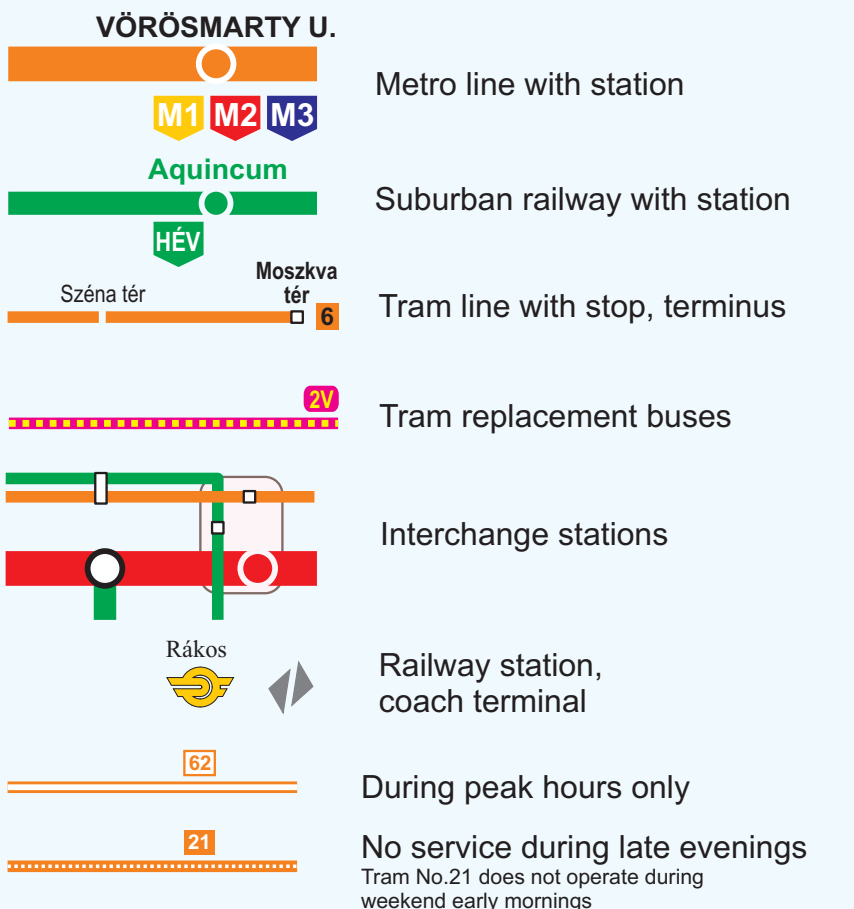

METRO LINES, SUBURBAN RAILWAY AND TRAMWAY NETWORK IN BUDAPEST

Metro lines

- M1 Vörösmarty tér - Mexikói út
- M2 Déli pályaudvar - Örs vezér tere
- M3 Újpest-Központ - Kőbánya-Kispest

Suburban railways

- HÉV Batthyány tér - Szentendre
- HÉV Boráros tér - Csepel
- HÉV Vágóhid - Ráckeve
- HÉV Örs vezér tere - Gödöllő
- HÉV Örs vezér tere - Csömör

Tram lines

- 1 Bécsi út - Lágymányosi híd, pesti hídfő
- 1A Bécsi út - Népliget
- 2 Jászai Mari tér - Vágóhid
- 2A Jászai Mari tér - Boráros tér
- 3 Mexikói út - Gubacsi út
- 4 Moszkva tér - Fehérvári út
- 6 Moszkva tér - Móricz Zsigmond körtér
- 12 Angyalföld kocsiszín - Rákospalota, Kossuth u.
- 14 Lehel tér - Káposztásmegyér, Megyeri út
- 17 Margit híd - Bécsi út
- 18 Moszkva tér - Savoya Park
- 19 Batthyány tér - Kelenföldi pályaudvar
- 21 Mester utca - Nagysándor József utca
- 21A Mester utca - Ferencváros vasútállomás
- 24 Keleti pályaudvar (Festetics György utca) - Vágóhid
- 28 Blaha Lujza tér (Népszínház utca) - Új köztemető (Kozma u.)
- 37 Blaha Lujza tér (Népszínház utca) - Izraelita temető
- 37A Blaha Lujza tér (Népszínház utca) - Sörgyár
- 41 Batthyány tér - Kamaraderői ifjúsági Park
- 42 Határ út - Kispeszt, Tulipán utca
- 47 Deák Ferenc tér - Budafok, Városház tér
- 49 Deák Ferenc tér - Kelenföldi pályaudvar
- 50 Határ út - Pestszentlőrinc, Béke tér
- 52 Határ út - Pesterzsébet-Pacsirtatelep
- 59 Szent János kórház - Farkasrét, Márton Áron tér
- 59A Moszkva tér - Farkasrét, Márton Áron tér
- 60 Városmajor - Széchenyi-hegy, Gyermekvasút
- 61 Hűvösvölgy - Móricz Zsigmond körtér
- 62 Blaha Lujza tér (Népszínház utca) - Rákospalota, MÁV-telep
- 62A Kőbánya alsó vasútállomás (Máza tér) - Rákospalota, MÁV-telep
- 69 Mexikói út - Újpalota, Erdőkerülő utca