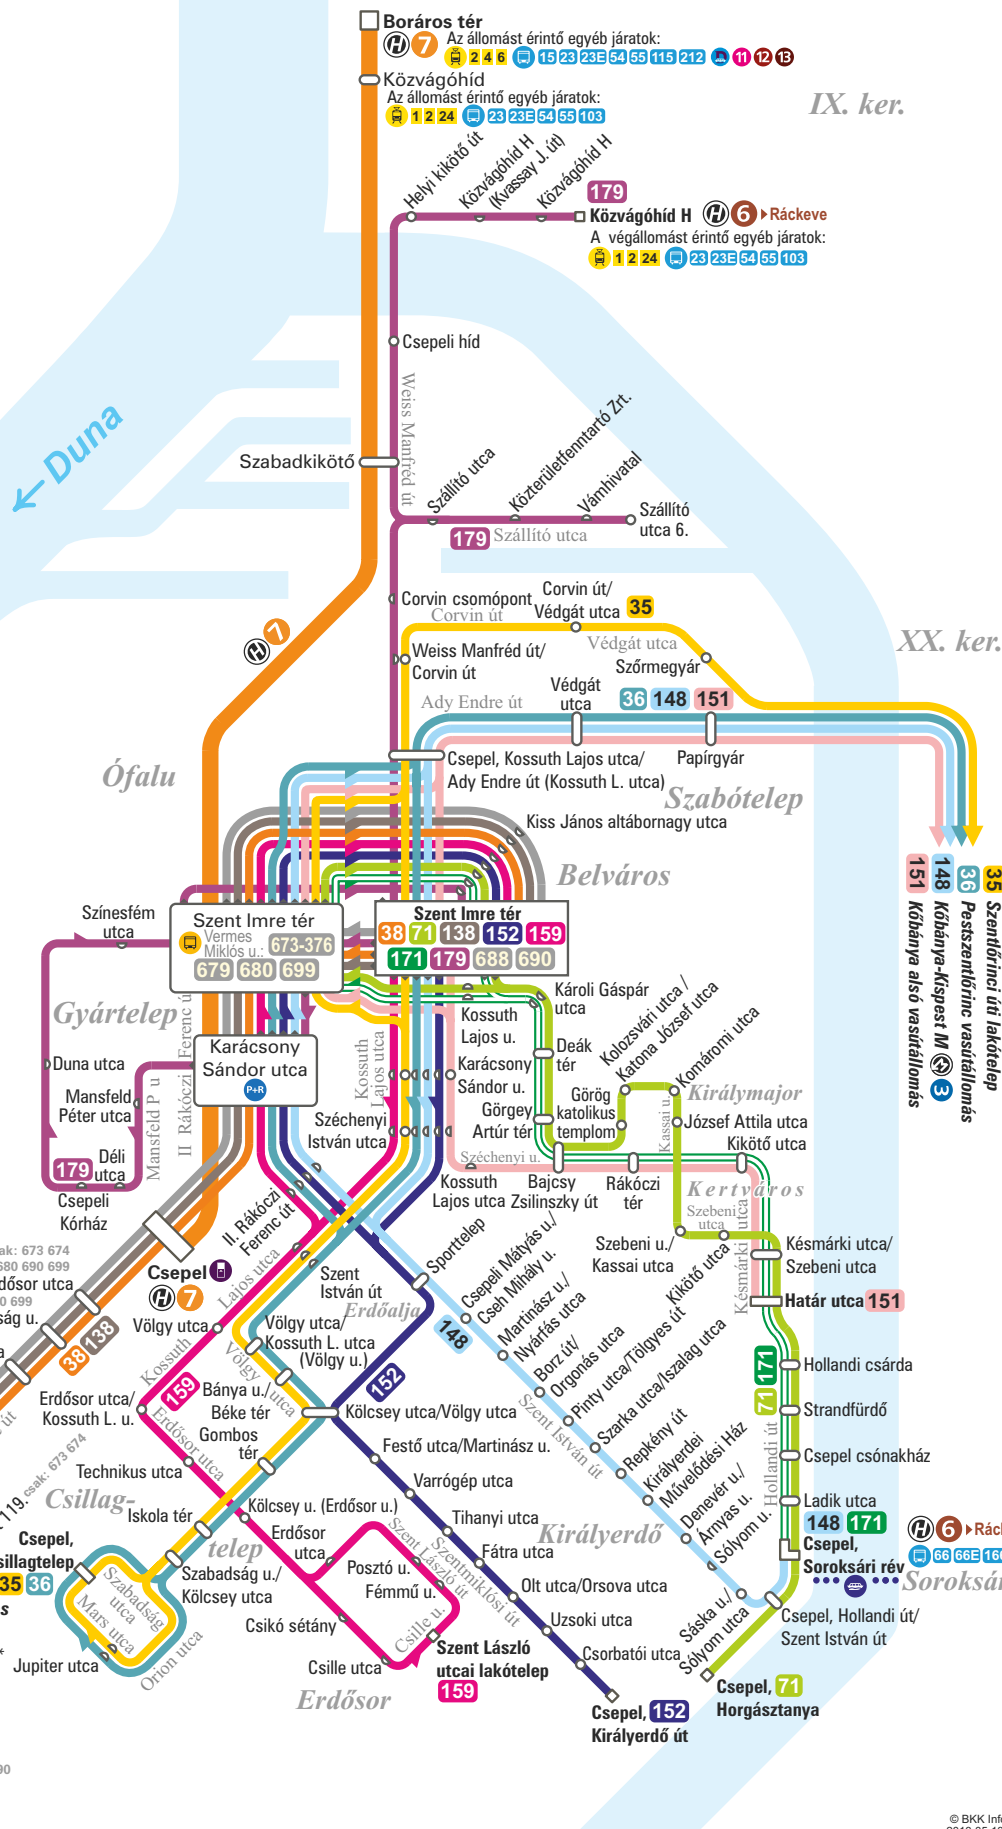

Csepel közösségi közlekedése

Transport Network in Csepel

7 Boráros tér – Csepel

Autóbuszjáratok / Bus routes

- 35** Csepel, Csillagtelep
Szentlőrinci úti lakótelep
- 36** Csepel, Csillagtelep
Pestszentlőrinc vasútállomás
- 38** Csepel, Szent Imre tér
Lakihegy, Cseresznyés utca
- 71** Csepel, Szent Imre tér
Csepel, Horgásztanya
- 138** Csepel, Szent Imre tér
Budatétény vasútállomás (Campona)
- 148** Csepel, Soroksári rév
Kőbánya Kispest M
- 151** Csepel, Határ utca
Kőbánya alsó vasútállomás
- 152** Csepel, Szent Imre tér
Csepel, Királyerdő út
- 159** Csepel, Szent Imre tér
Szent László utcai lakótelep
- Csepel, Szent Imre tér
- Csepel, Soroksári rév
- 171** **Csak hétvégén, strandidő esetén**
During weekends in case of good weather only
- 179** Kőzvágóhíd H
Csepel, Szent Imre tér

690 Helyközi buszok vonalszáma
Suburban bus line number

Az adott megállót kiszolgáló
helyközi vonal száma
Suburban bus number serving
the stop

- **Végállomás / Terminus**
- **Megálló / Stop**
- ↔ **Egyirányú megálló**
Stop in single direction
- 🎫 **Jegy- és bérletpénztár**
Ticket office
- 🚢 **Átkelőhajó / Passenger ferry**

Átszállási lehetőség a Jókai Mór utcai megállóban:

33 33E 114 150 213 214 233E

Átszállási lehetőség

Budatétény vasútállomás (Campona) végállomáson:

13 13A 113 113A 150

IX. ker.

XX. ker.

BUDAPESTI
KÖZLEKEDÉSI
KÖZPONT