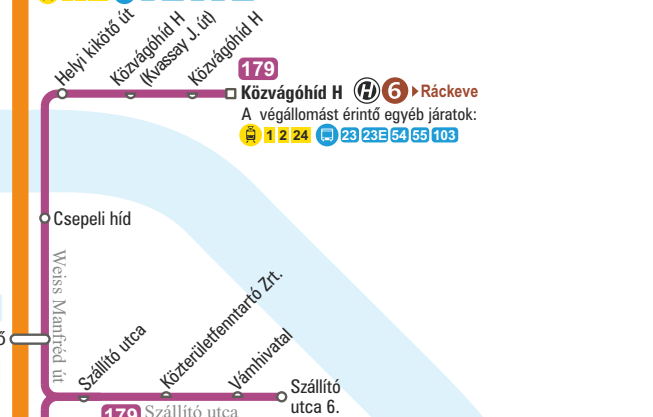

Csepel közösségi közlekedése

Transport Network in Csepel

7 Boráros tér – Csepel

Autóbuszjáratok / Bus routes

- 35** Csepel, Csillagtelep
Szentlőrinci úti lakótelep
- 36** Csepel, Csillagtelep
Pestszentlőrinc vasútállomás
- 38** Csepel, Szent Imre tér
Lakihegy, Cseresznyés utca
- 71** Csepel, Szent Imre tér
Csepel, Horgásztanya
- 138** Csepel, Szent Imre tér
Budatétény vasútállomás (Campona)
- 148** Csepel, Soroksári rév
Kőbánya Kispest M
- 151** Csepel, Határ utca
Kőbánya alsó vasútállomás
- 152** Csepel, Szent Imre tér
Csepel, Királyerdő út
- 159** Csepel, Szent Imre tér
Szent László utcai lakótelep
- Csepel, Szent Imre tér
- Csepel, Soroksári rév
- 171** **Csak hétvégén, strandidő esetén**
During weekends in case of good weather only
- 179** Kőzvágóhíd H
Csepel, Szent Imre tér

690 Helyközi buszok vonalszáma
Suburban bus line number

Az adott megállót kiszolgáló
helyközi vonal száma
Suburban bus number serving
the stop

- **Végállomás / Terminus**
- **Megálló / Stop**
- ↔ **Egyirányú megálló**
Stop in single direction
- 🎫 **Jegy- és bérletpénztár**
Ticket office
- 🚢 **Átkelőhajó / Passenger ferry**

Átszállási lehetőség a Jókai Mór utcai megállóban:

33 33E 114 150 213 214 233E

Átszállási lehetőség

Budatétény vasútállomás (Campona) végállomáson:

13 13A 113 113A 150

IX. ker.

XX. ker.

BUDAPESTI
KÖZLEKEDÉSI
KÖZPONT