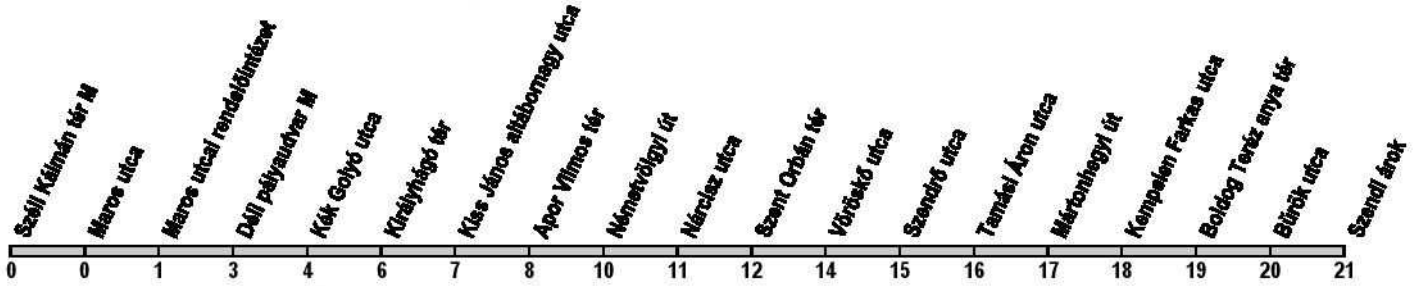

102

Szell Kálmán tér M → Szendrő utca → Szendi árok

Útvonal: / Route: SZÉLL KÁLMÁN TÉR M - Margit körút - Krisztina körút - Csaba utca - Maros utca - Magyar jakobinusok tere - Alkotás utca - Nagyenyed utca - Böszörményi út - Apor Vilmos tér - Stromfeld Aurél út - Orbánhegyi út - Szent Orbán tér - Fodor utca - Tornalja utca - Bűrök utca - Németszőlygi út - Szendi árok - SZENDI ÁROK

Indulási időpontok és követési idők **EBBŐL A MEGÁLLÓBÓL** / Departure and average journey times
Az adatok tájékoztató jellegűek. A menetrendtől eltérések előfordulhatnak. / Schedule is subject to change.