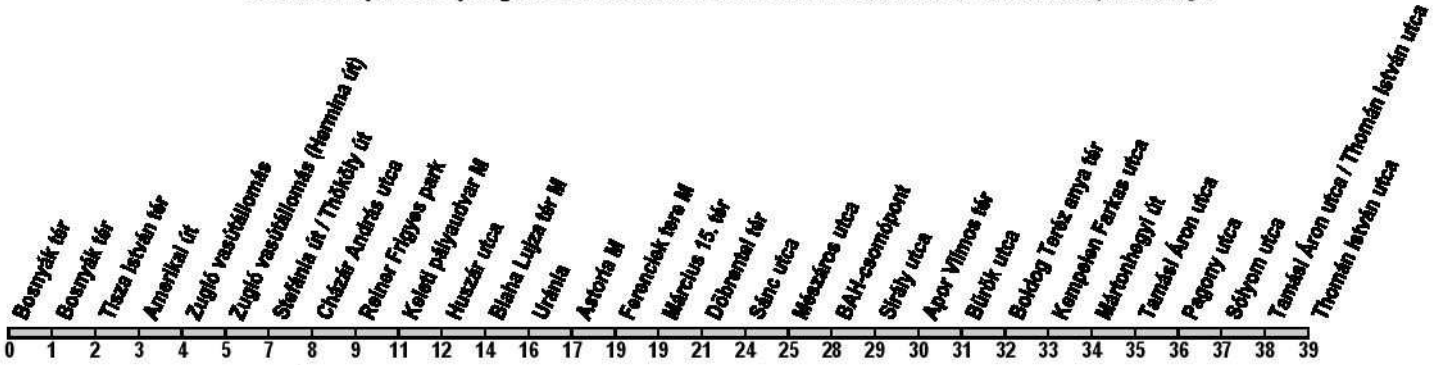

110 112

Bosnyák tér → Thomán István utca

Útvonal: /Route: BOSNYÁK TÉR - Thököly út - Baross tér - Rákóczi út - Kossuth Lajos utca - Ferenciek tere - Szabad sajtó út - Erzsébet híd - Hegyalja út - Jagelló út - Apor Vilmos tér - Stromfeld Aurél út - Szendi utca - Németyölgyi út - Bürök utca - Tornalja utca - Fodor utca - Thomán István utca - THOMÁN ISTVÁN UTCA

Indulási időpontok és követési idők **EBBŐL A MEGÁLLÓBÓL** /Departure and average journey times
Az adatok tájékoztató jellegűek. A menetrendtől eltérések előfordulhatnak. /Schedule is subject to change.

Érvényes: 2019. augusztus 17-től 19-ig

Ora	2019. 08. 17-19.
H	Perc / minutes
3	
4	
5	
6	
7	
8	
9	
10	41
11	
12	11
13	
14	11
15	41
16	
17	
18	
19	
20	
21	
22	
23	
0	

Felszállás az első ajtón Front-door boarding only