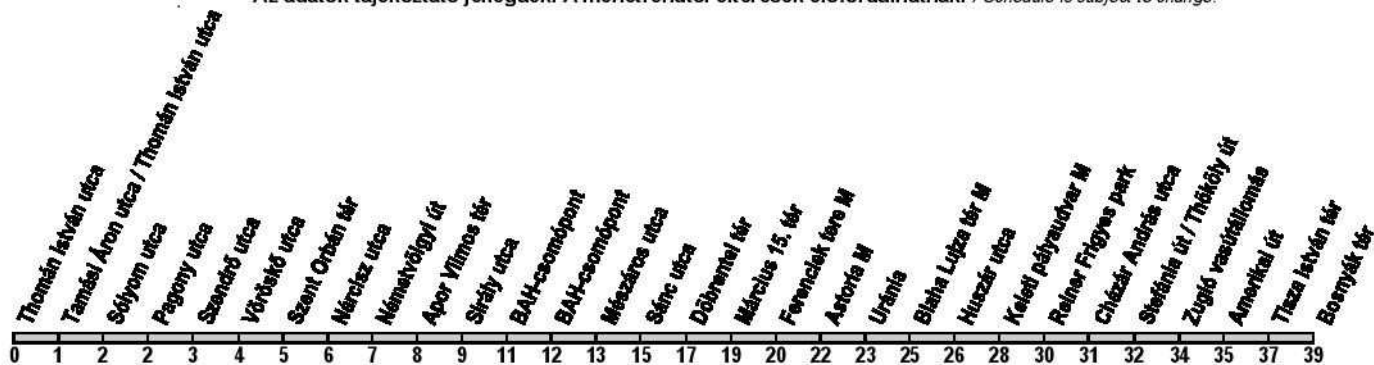

112

Thomán István utca → Bosnyák tér

Útvonal: / Route: THOMÁN ISTVÁN UTCA - Thomán István utca - Fodor utca - Szent Orbán tér - Orbánhegyi út - Stromfeld Aurél út - Apor Vilmos tér - Jagelló út - Hegyalja út - Döbrentei tér - Erzsébet híd - Szabad sajtó út - Ferenciek tere - Kossuth Lajos utca - Rákóczi út - Baross tér - Thököly út - BOSNYÁK TÉR

Indulási időpontok és követési idők **EBBŐL A MEGÁLLÓBÓL** / *Departure and average journey times*
Az adatok tájékoztató jellegűek. A menetrendtől eltérések előfordulhatnak. / *Schedule is subject to change.*

Érvényes: 2019. augusztus 17-től 19-ig

Ora	2019. 08. 17-19.
H	Perc / minutes
3	
4	
5	
6	
7	
8	
9	52
10	
11	22
12	52
13	
14	52
15	
16	22
17	
18	
19	
20	
21	
22	
23	
0	

Felszállás az első ajtón
Front-door boarding only

Kérjük, hogy jegyét, bérletét, utazásra jogosító okmányát felszálláskor mutassa be a járművezetőnek. Köszönjük.
Please show your ticket, pass or other travel ID to the driver while boarding the vehicle. Thank you.