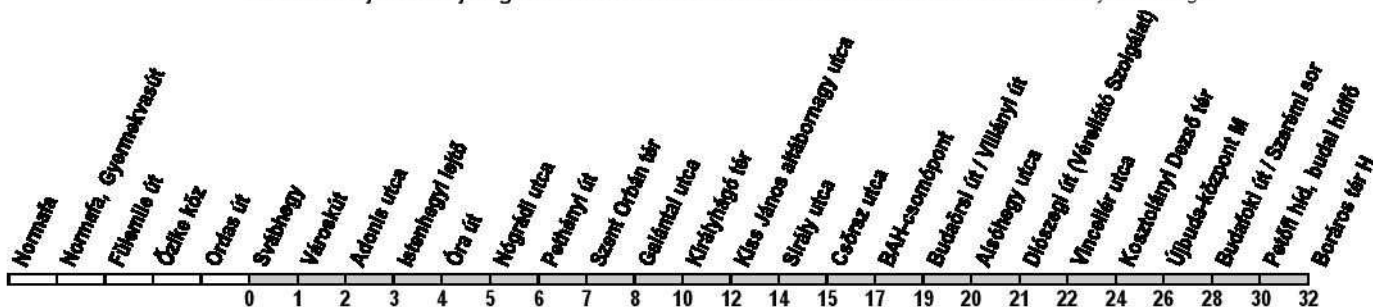

212

Svábhegy → Boráros tér H

Útvonal: / Route: NORMAFA - Jánoshegyi út - Eötvös út - Hollós út - Mátyás király út - Költő utca - Istenhegyi út - Szent Orbán tér - Orbánhegyi út - Királyhágó tér - Bőszörményi út - Jagelló út - Csörsz utca - Alkotás utca - Budaörsi út - Villányi út - Karolina út - Bocskai út - Október huszonharmadika utca - Irinyi József utca - Petőfi hid - Boráros tér - BORÁROS TÉR H

Indulási időpontok és követési idők **EBBŐL A MEGÁLLÓBÓL** / Departure and average journey times
Az adatok tájékoztató jellegűek. A menetrendtől eltérések előfordulhatnak. / Schedule is subject to change.

Érvényes: 2019. augusztus 26-tól 28-ig

Ora	2019. 08. 26-28.
H	Perc / minutes
3	
4	
5	
6	
7	
8	
9	
10	17
11	41
12	
13	38
14	
15	01
16	21
17	
18	
19	
20	
21	
22	
23	
0