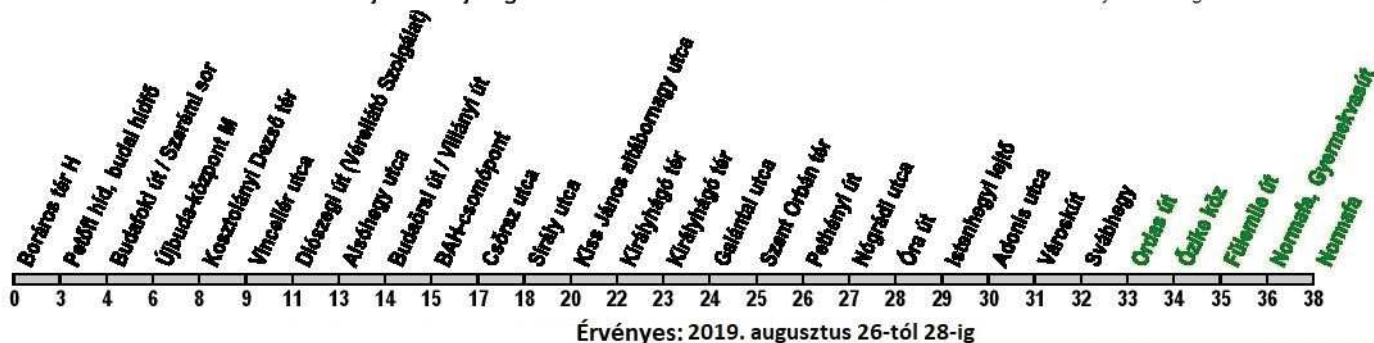

212

Boráros tér H → Svábhegy → Normafa

Útvonal: / Route: BORÁROS TÉR H - Boráros tér - Petőfi hid - Irinyi József utca - Október huszonharmadika utca - Bocskai út - Karolina út - Villányi út - Budaörsi út - Alkotás utca - Győri út - Csörsz utca - Bószörményi út - Királyhágó tér - Orbánhegyi út - Szent Orbán tér - Istenhegyi út - Költő utca - Diana utca - SVÁBHEGY - Eötvös út - Jánoshegyi út - NORMAFA

Indulási időpontok és követési idők **EBBŐL A MEGÁLLÓBÓL** / Departure and average journey times
Az adatok tájékoztató jellegűek. A menetrendtől eltérések előfordulhatnak. / Schedule is subject to change.

Ora	2019. 08. 26-28.
H	Perc / minutes
3	
4	
5	
6	
7	
8	
9	41
10	
11	04
12	28
13	
14	21
15	43
16	
17	03
18	
19	
20	
21	
22	
23	
0	

Felszállás az első ajtón
Front-door boarding only

Kérjük, hogy jegyét, bérletét, utazásra jogosító okmányát felszálláskor mutassa be a járművezetőnek. Köszönjük.
Please show your ticket, pass or other travel ID to the driver while boarding the vehicle. Thank you.

Felszállás az első ajtón / Front-door boarding only

Kérjük, hogy jegyét, bérletét, utazásra jogosító okmányát felszálláskor mutassa be a járművezetőnek. Köszönjük. / Please show your ticket, pass or other travel ID to the driver while boarding the vehicle. Thank you.