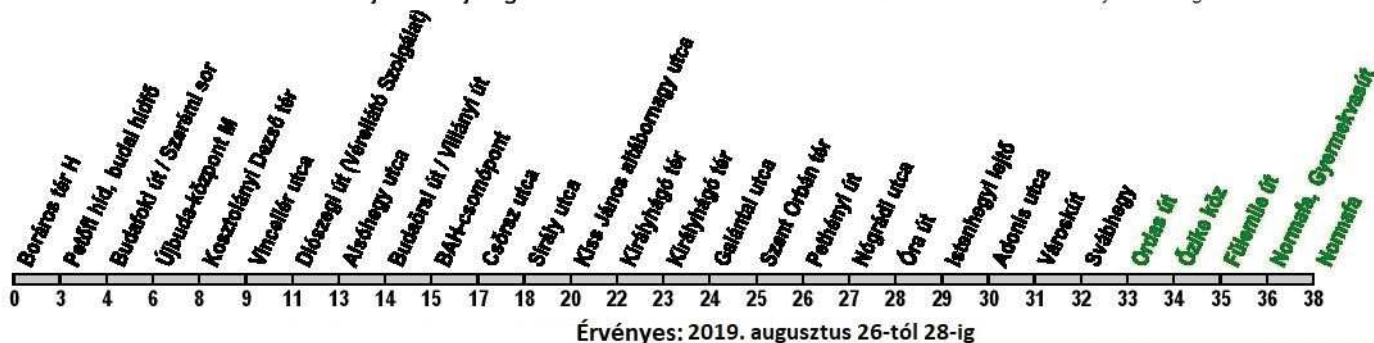

212

Boráros tér H → Svábhegy → Normafa

Útvonal: / Route: BORÁROS TÉR H - Boráros tér - Petőfi hid - Irinyi József utca - Október huszonharmadika utca - Bocskai út - Karolina út - Villányi út - Budaörsi út - Alkotás utca - Győri út - Csörsz utca - Bószörményi út - Királyhágó tér - Orbánhegyi út - Szent Orbán tér - Istenhegyi út - Költő utca - Diana utca - SVÁBHEGY - Eötvös út - Jánoshegyi út - NORMAFA

Indulási időpontok és követési idők **EBBŐL A MEGÁLLÓBÓL** / Departure and average journey times
Az adatok tájékoztató jellegűek. A menetrendtől eltérések előfordulhatnak. / Schedule is subject to change.